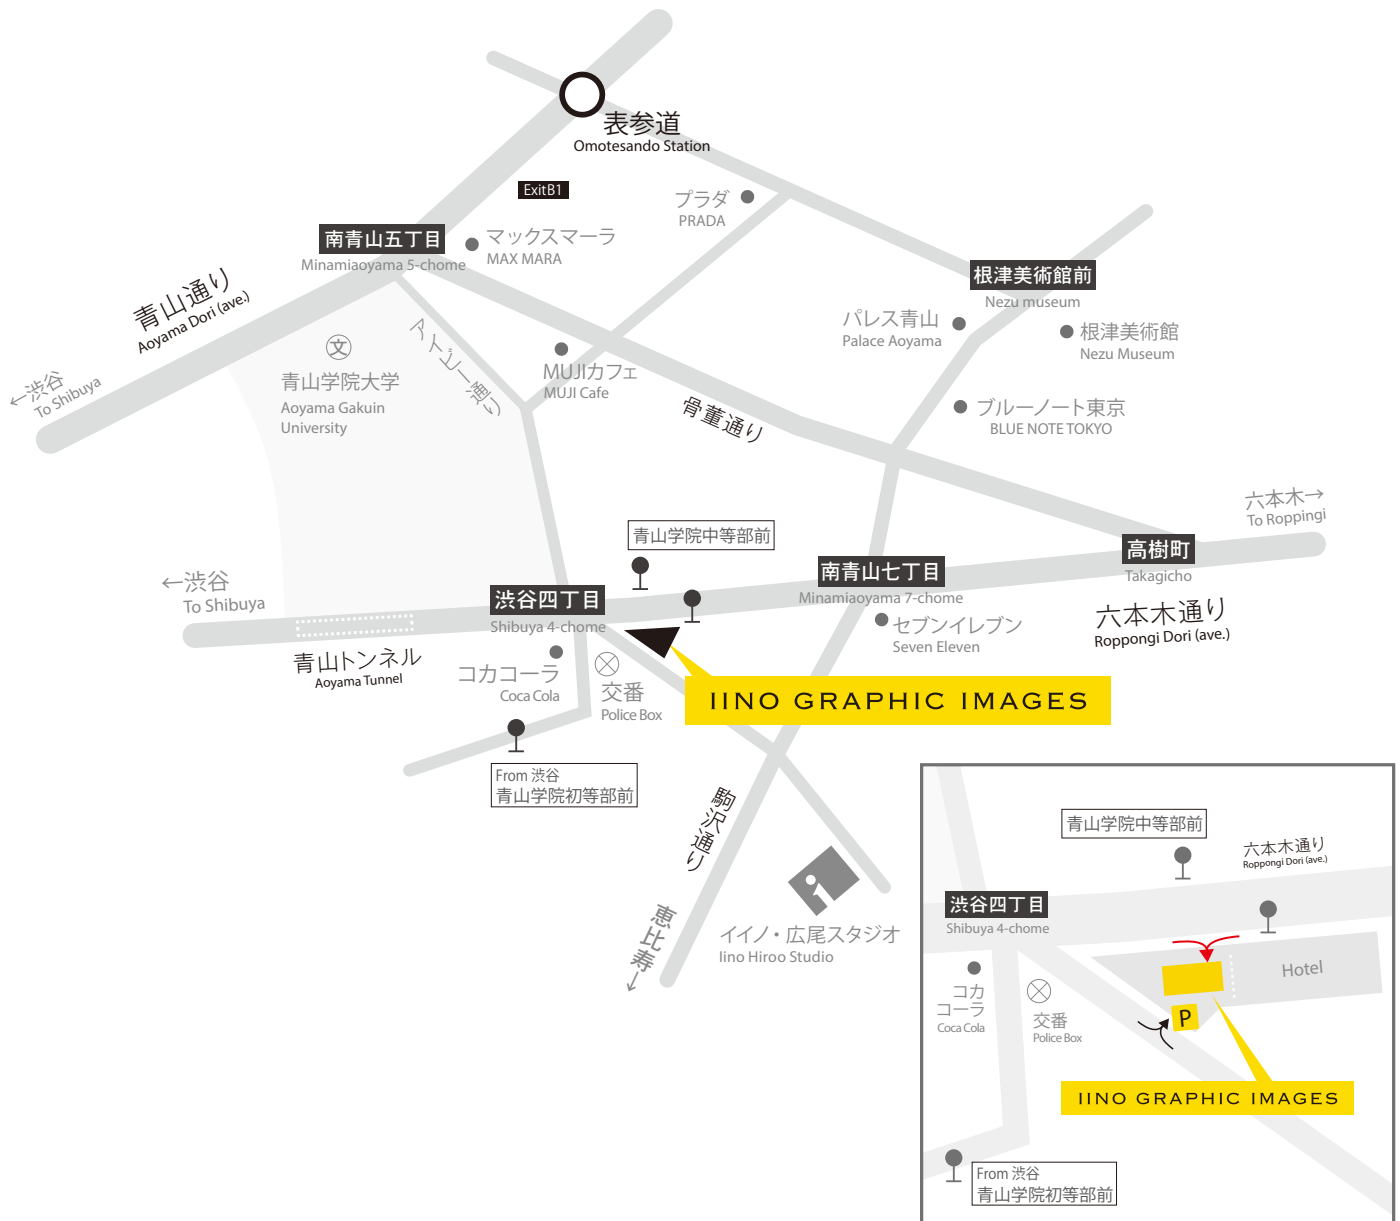

Access Map

107-0062 東京都港区南青山7-1-5 コラム南青山1F
1F Column Minami Aoyama, 7-1-5 Minami Aoyama Minato-ku Tokyo

■ 電車でお越しの場合

表参道駅(銀座線、半蔵門線、千代田線)より徒歩 9分
渋谷駅(JR、東急田園都市線、東急東横線、都営副都心線)より徒歩 14分

■ バスでお越しの場合

渋谷駅東口より【都01】【都06】【渋88】新橋駅前行「青山学院中等部前」バス停下車 徒歩 2分

■ お車でお越しの場合

地下B1Fに駐車場 4台完備(イイノ・広尾スタジオの駐車場もご利用いただけます。)